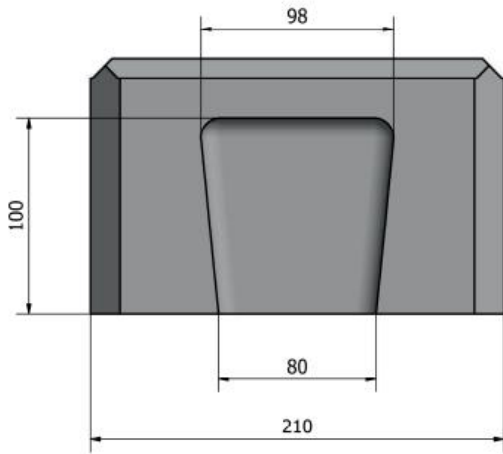

# Betonsockel

A-A ( 1 : 2 )

B

**mz**  
**mobilzaunshop.ch**<sup>®</sup>

Kirchweg 1 3510 Konolfingen  
031 792 11 28 info@mobilzaunshop.ch

Artikel Nr.	10005
Gewicht	32kg
Länge	21cm
Breite	59cm
Höhe	13cm