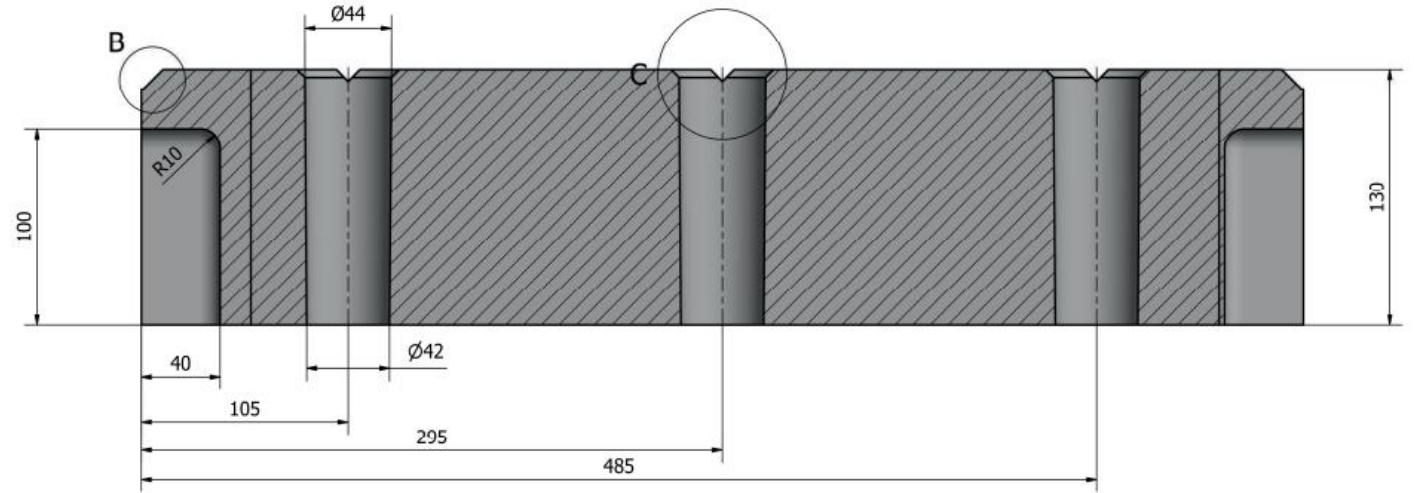

# Betonsockel

A-A ( 1 : 2 )

B

**mz**  
**mobilzaunshop.ch**<sup>®</sup>

Kirchweg 1 3510 Konolfingen  
031 792 11 28 info@mobilzaunshop.ch

Artikel Nr.	10005
Gewicht	32kg
Länge	21cm
Breite	59cm
Höhe	13cm