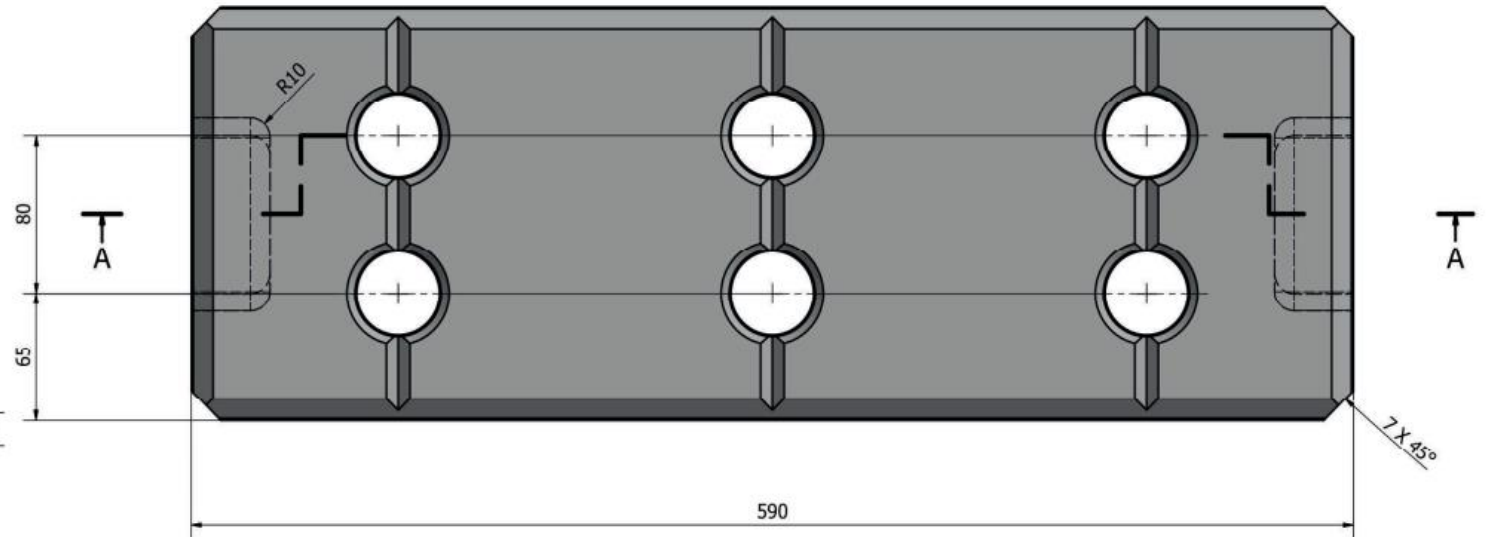

# Betonsockel

A-A ( 1 : 2 )

B

**mz**  
**mobilzaunshop.ch**<sup>®</sup>

Kirchweg 1 3510 Konolfingen  
031 792 11 28 info@mobilzaunshop.ch

Artikel Nr.	10005
Gewicht	32kg
Länge	21cm
Breite	59cm
Höhe	13cm