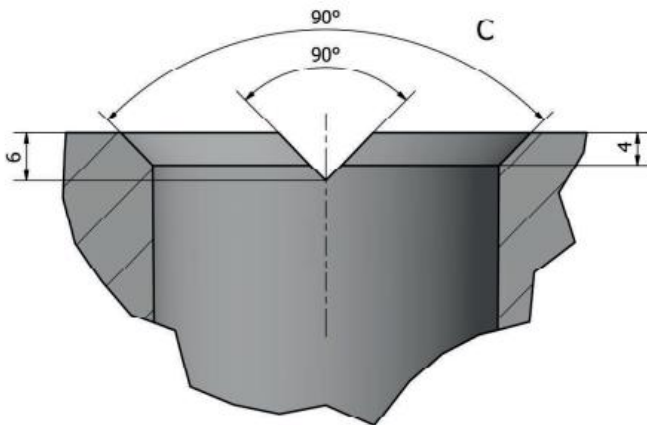

# Betonsockel

A-A ( 1 : 2 )

B

**mz**  
**mobilzaunshop.ch**<sup>®</sup>

Kirchweg 1 3510 Konolfingen  
031 792 11 28 info@mobilzaunshop.ch

Artikel Nr.	10005
Gewicht	32kg
Länge	21cm
Breite	59cm
Höhe	13cm