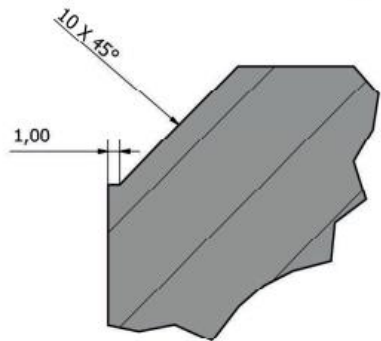

# Betonsockel

A-A ( 1 : 2 )

B

**mz**  
**mobilzaunshop.ch**<sup>®</sup>

Kirchweg 1 3510 Konolfingen  
031 792 11 28 info@mobilzaunshop.ch

Artikel Nr.	10005
Gewicht	32kg
Länge	21cm
Breite	59cm
Höhe	13cm