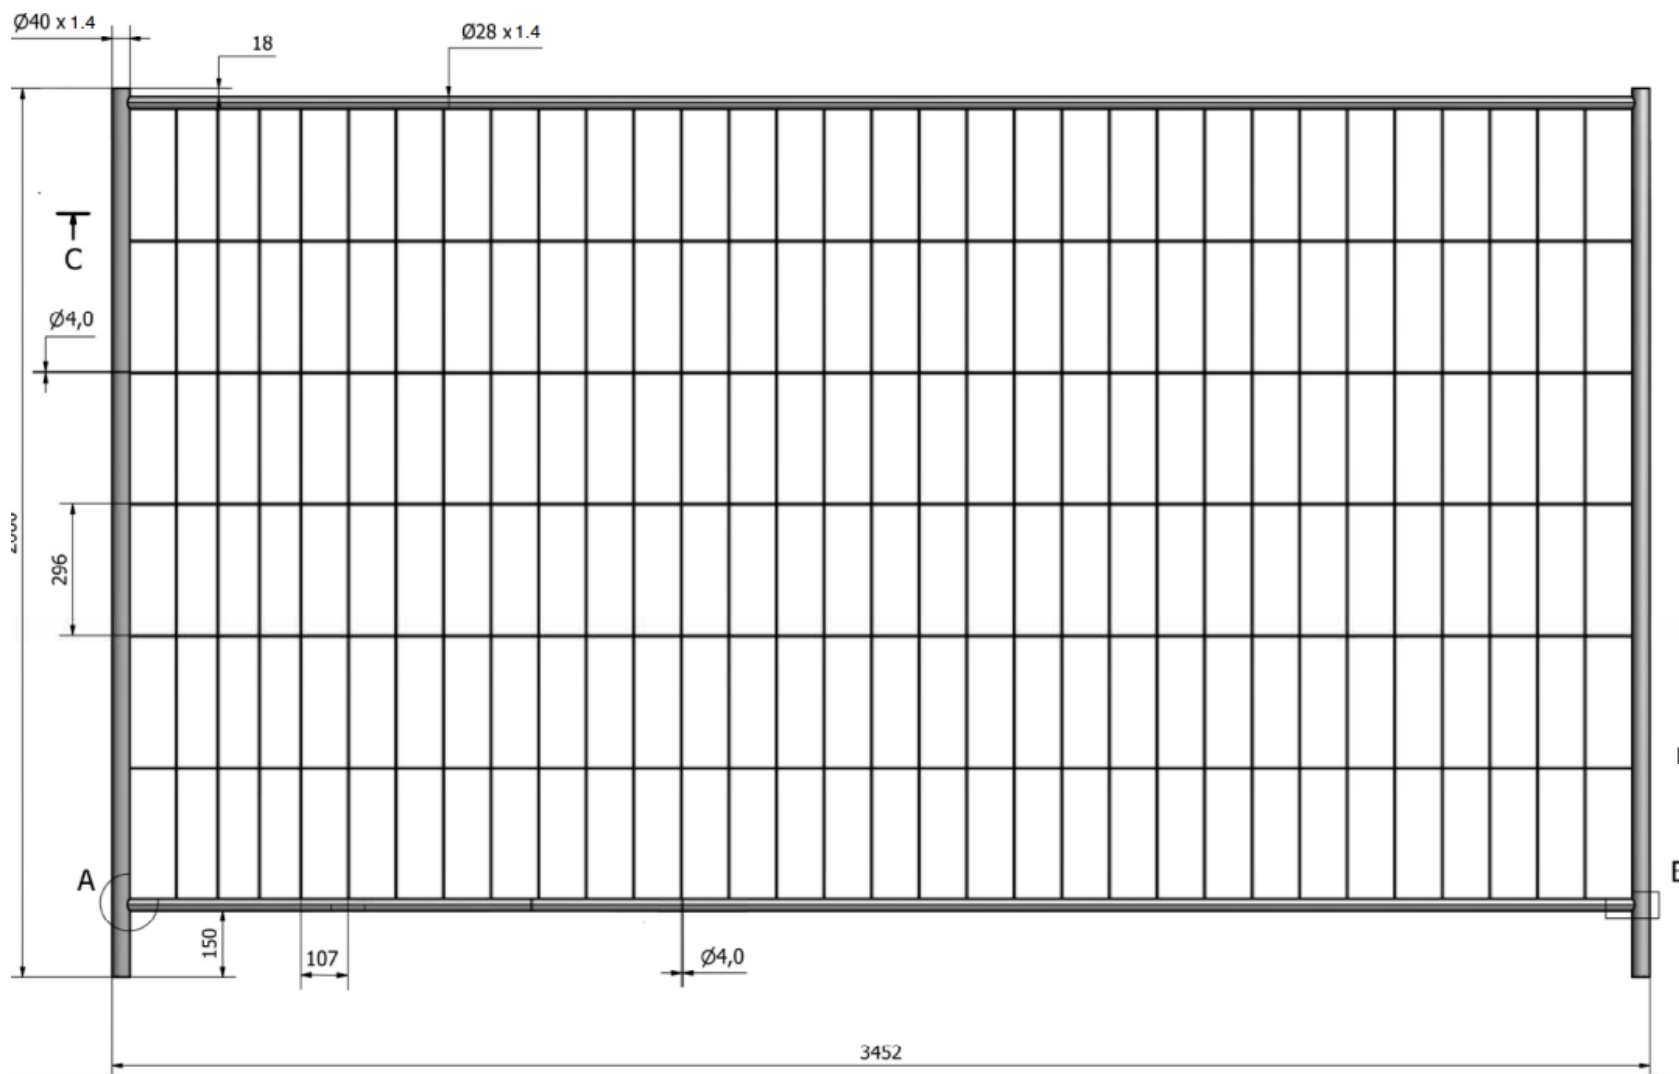

Mobilzaun H2 Profi

A (1:2)

B (1:1)

Horizontal Rohr in vertikal Rohr

B

Aussenansicht
Rohrverbindung

Artikel Nr.	10076
Gewicht	19kg
Maschenweite	107 x 296mm
Drahtstärke	4.0mm vertikal 4.0mm horizontal
Rohrwandstärke	1.4mm
Rohrdurchmesser	40mm vertikal 28mm horizontal